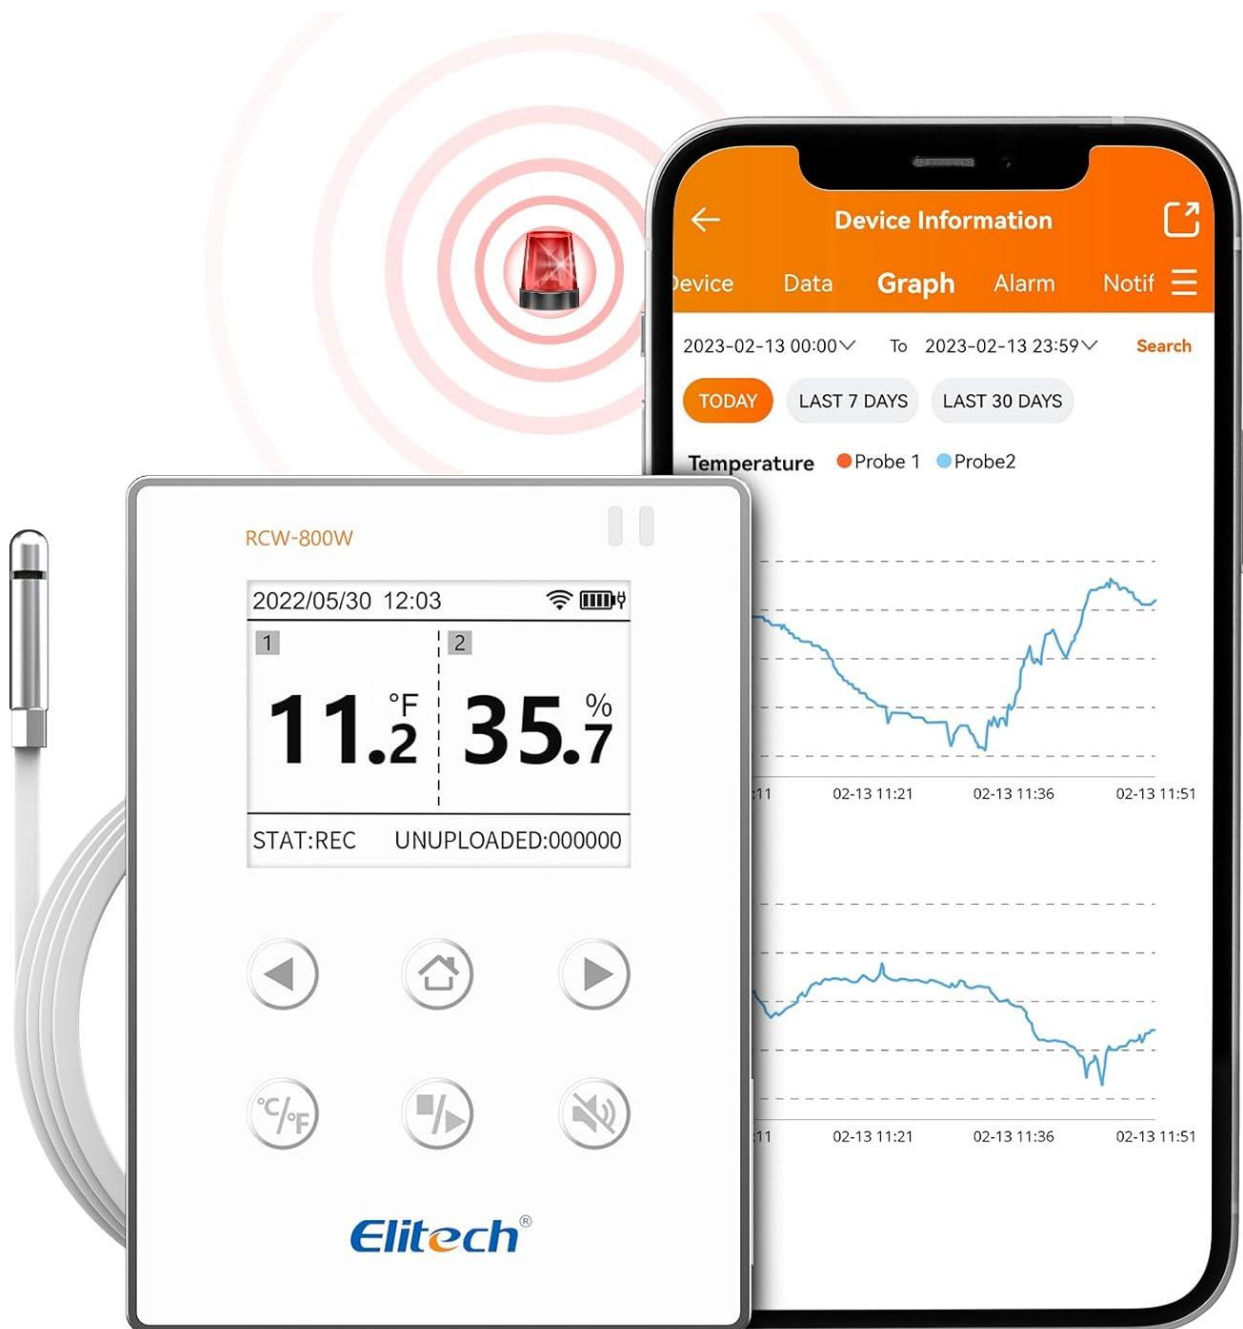

# Registrador de datos inalámbrico de temperatura y humedad Elitech RCW-800W-THE wifi

# Registrador de datos inalámbrico de temperatura y humedad Elitech RCW-800W THE wifi

Registrador de datos inalámbrico inteligente de temperatura y humedad Elitech RCW-800 que proporciona detección continua de temperatura y humedad y alertas en tiempo real las 24 horas del día, los 7 días de la semana. Con la aplicación móvil Elitech puede realizar cambios en la configuración y descargar los datos grabados directamente en su dispositivo inteligente, así como ver gráficos y monitorear en cualquier momento. Además, cuenta con una gran pantalla TFT y botones táctiles para una operación rápida.

Este registrador de datos de temperatura y humedad WiFi le permite monitorear su entorno de forma inalámbrica en tiempo real y le brinda acceso remoto a sus datos dondequiera que esté. Nuestra plataforma de IoT basada en la nube ofrece análisis y gestión de datos avanzados. También le permite configurar notificaciones en tiempo real a través de aplicaciones o correos electrónicos, lo que lo hace reaccionar rápidamente a cualquier situación que necesite atención durante el período de monitoreo.

Función clave:

Sonda de sensor de temperatura y humedad externa larga, 3 planes de servicio de suscripción, gratis para el servicio estándar\*.

La aplicación Elitech, compatible con el sistema iOS y Android, puede operar de forma remota la configuración de parámetros y la administración de dispositivos.