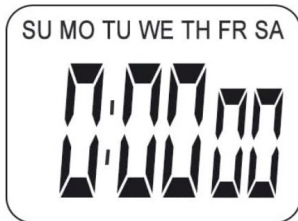

CRONÓMETRO

Marca: Laopao
Modelo: YS-2018

Características

- Material de alta calidad y función de silencio: hecho de acero inoxidable, duradero y a prueba de golpes.
- Con modo silencioso, ajuste por el usuario, silencio absoluto, ya no "pitidos".
- Dos recuerdos de vuelta: muy conveniente con una precisión de 1/100 segundos.
- Función luminosa: el botón lateral puede encender la luz durante unos segundos, por lo que puede usarse por la noche.
- Funciones: función de apagado, función de temporización, función de alarma, función de reloj, metrónomo para entrenadores deportivos, árbitros, atletas, jugadores de fútbol, corredores, institutos, empresas, laboratorios, industrias, fábricas, etc.
- Pantalla grande y diseño ergonómico: la pantalla grande y el número extra grande hacen que sea fácil ver la hora y grabar datos. El diseño ergonómico para las manos se siente cómodo y flexible cuando se presiona los botones.

Clock function

Stopwatch function

Alarm function

Countdown

Date function

Dimensiones del producto: 65 x 55 x 13 mm
 Peso del producto: 105 gramos
 Fabricante: **LAOPAO**

Silent mode

Unsilent mode

- Light Function
- Non-slip design
- Lasting power

Press START/STOP Button for 3 seconds(clock interface),Silent mode.

- Brand:LAOPAO
- Material:Metal
- Dimension:
65mm x 55mm x 13mm
- Weight:105g
- Accuracy:1/100sec
- Memory:2pcs