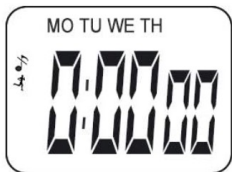

CRONÓMETRO

Marca: Laopao
Modelo: YS-2018

Características

- Material de alta calidad y función de silencio: hecho de acero inoxidable, duradero y a prueba de golpes.
- Con modo silencioso, ajuste por el usuario, silencio absoluto, ya no "pitidos".
- Dos recuerdos de vuelta: muy conveniente con una precisión de 1/100 segundos.
- Función luminosa: el botón lateral puede encender la luz durante unos segundos, por lo que puede usarse por la noche.
- Funciones: función de apagado, función de temporización, función de alarma, función de reloj, metrónomo para entrenadores deportivos, árbitros, atletas, jugadores de fútbol, corredores, institutos, empresas, laboratorios, industrias, fábricas, etc.
- Pantalla grande y diseño ergonómico: la pantalla grande y el número extra grande hacen que sea fácil ver la hora y grabar datos. El diseño ergonómico para las manos se siente cómodo y flexible cuando se presiona los botones.

Clock function

Stopwatch function

Alarm function

Countdown

Date function

Dimensiones del producto: 65 x 55 x 13 mm
 Peso del producto: 105 gramos
 Fabricante: **LAOPAO**

Silent mode

Unsilent mode

- Light Function
- Non-slip design
- Lasting power

Press START/STOP Button for 3 seconds(clock interface),Silent mode.

- Brand:LAOPAO
- Material:Metal
- Dimension:
65mm x 55mm x 13mm
- Weight:105g
- Accuracy:1/100sec
- Memory:2pcs