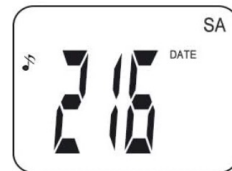

CRONÓMETRO

Marca: Laopao
Modelo: YS-2018

Características

- Material de alta calidad y función de silencio: hecho de acero inoxidable, duradero y a prueba de golpes.
- Con modo silencioso, ajuste por el usuario, silencio absoluto, ya no "pitidos".
- Dos recuerdos de vuelta: muy conveniente con una precisión de 1/100 segundos.
- Función luminosa: el botón lateral puede encender la luz durante unos segundos, por lo que puede usarse por la noche.
- Funciones: función de apagado, función de temporización, función de alarma, función de reloj, metrónomo para entrenadores deportivos, árbitros, atletas, jugadores de fútbol, corredores, institutos, empresas, laboratorios, industrias, fábricas, etc.
- Pantalla grande y diseño ergonómico: la pantalla grande y el número extra grande hacen que sea fácil ver la hora y grabar datos. El diseño ergonómico para las manos se siente cómodo y flexible cuando se presiona los botones.

Clock function

Stopwatch function

Alarm function

Countdown

Date function

Dimensiones del producto: 65 x 55 x 13 mm
 Peso del producto: 105 gramos
 Fabricante: **LAOPAO**

Silent mode

Unsilent mode

- Light Function
- Non-slip design
- Lasting power

Press START/STOP Button for 3 seconds(clock interface),Silent mode.

- Brand:LAOPAO
- Material:Metal
- Dimension:
65mm x 55mm x 13mm
- Weight:105g
- Accuracy:1/100sec
- Memory:2pcs