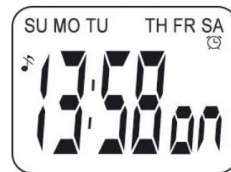

CRONÓMETRO

Marca: Laopao
Modelo: YS-2018

Características

- Material de alta calidad y función de silencio: hecho de acero inoxidable, duradero y a prueba de golpes.
- Con modo silencioso, ajuste por el usuario, silencio absoluto, ya no "pitidos".
- Dos recuerdos de vuelta: muy conveniente con una precisión de 1/100 segundos.
- Función luminosa: el botón lateral puede encender la luz durante unos segundos, por lo que puede usarse por la noche.
- Funciones: función de apagado, función de temporización, función de alarma, función de reloj, metrónomo para entrenadores deportivos, árbitros, atletas, jugadores de fútbol, corredores, institutos, empresas, laboratorios, industrias, fábricas, etc.
- Pantalla grande y diseño ergonómico: la pantalla grande y el número extra grande hacen que sea fácil ver la hora y grabar datos. El diseño ergonómico para las manos se siente cómodo y flexible cuando se presiona los botones.

Clock function

Stopwatch function

Alarm function

Countdown

Date function

Dimensiones del producto: 65 x 55 x 13 mm
 Peso del producto: 105 gramos
 Fabricante: **LAOPAO**

Silent mode

Unsilent mode

- Light Function
- Non-slip design
- Lasting power

Press START/STOP Button for 3 seconds(clock interface),Silent mode.

- Brand:LAOPAO
- Material:Metal
- Dimension:
65mm x 55mm x 13mm
- Weight:105g
- Accuracy:1/100sec
- Memory:2pcs