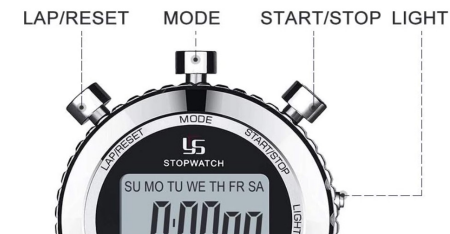

CRONÓMETRO

Marca: Laopao
Modelo: YS-2018

Características

- Material de alta calidad y función de silencio: hecho de acero inoxidable, duradero y a prueba de golpes.
- Con modo silencioso, ajuste por el usuario, silencio absoluto, ya no "pitidos".
- Dos recuerdos de vuelta: muy conveniente con una precisión de 1/100 segundos.
- Función luminosa: el botón lateral puede encender la luz durante unos segundos, por lo que puede usarse por la noche.
- Funciones: función de apagado, función de temporización, función de alarma, función de reloj, metrónomo para entrenadores deportivos, árbitros, atletas, jugadores de fútbol, corredores, institutos, empresas, laboratorios, industrias, fábricas, etc.
- Pantalla grande y diseño ergonómico: la pantalla grande y el número extra grande hacen que sea fácil ver la hora y grabar datos. El diseño ergonómico para las manos se siente cómodo y flexible cuando se presiona los botones.

Clock function

Stopwatch function

Alarm function

Countdown

Date function

Dimensiones del producto: 65 x 55 x 13 mm
 Peso del producto: 105 gramos
 Fabricante: **LAOPAO**

Silent mode

Unsilent mode

- Light Function
- Non-slip design
- Lasting power

Press START/STOP Button for 3 seconds(clock interface),Silent mode.

- Brand:LAOPAO
- Material:Metal
- Dimension:
65mm x 55mm x 13mm
- Weight:105g
- Accuracy:1/100sec
- Memory:2pcs