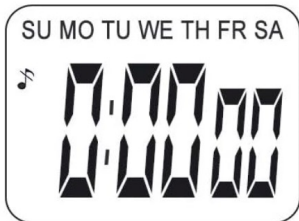

CRONÓMETRO

Marca: Laopao
Modelo: YS-2018

Características

- Material de alta calidad y función de silencio: hecho de acero inoxidable, duradero y a prueba de golpes.
- Con modo silencioso, ajuste por el usuario, silencio absoluto, ya no "pitidos".
- Dos recuerdos de vuelta: muy conveniente con una precisión de 1/100 segundos.
- Función luminosa: el botón lateral puede encender la luz durante unos segundos, por lo que puede usarse por la noche.
- Funciones: función de apagado, función de temporización, función de alarma, función de reloj, metrónomo para entrenadores deportivos, árbitros, atletas, jugadores de fútbol, corredores, institutos, empresas, laboratorios, industrias, fábricas, etc.
- Pantalla grande y diseño ergonómico: la pantalla grande y el número extra grande hacen que sea fácil ver la hora y grabar datos. El diseño ergonómico para las manos se siente cómodo y flexible cuando se presiona los botones.

Clock function

Stopwatch function

Alarm function

Countdown

Date function

Dimensiones del producto: 65 x 55 x 13 mm
 Peso del producto: 105 gramos
 Fabricante: **LAOPAO**

Silent mode

Unsilent mode

- Light Function
- Non-slip design
- Lasting power

Press START/STOP Button for 3 seconds(clock interface),Silent mode.

- Brand:LAOPAO
- Material:Metal
- Dimension:
65mm x 55mm x 13mm
- Weight:105g
- Accuracy:1/100sec
- Memory:2pcs