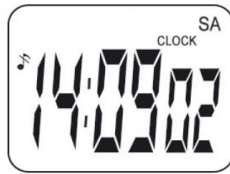

CRONÓMETRO

Marca: Laopao
Modelo: YS-2018

Características

- Material de alta calidad y función de silencio: hecho de acero inoxidable, duradero y a prueba de golpes.
- Con modo silencioso, ajuste por el usuario, silencio absoluto, ya no "pitidos".
- Dos recuerdos de vuelta: muy conveniente con una precisión de 1/100 segundos.
- Función luminosa: el botón lateral puede encender la luz durante unos segundos, por lo que puede usarse por la noche.
- Funciones: función de apagado, función de temporización, función de alarma, función de reloj, metrónomo para entrenadores deportivos, árbitros, atletas, jugadores de fútbol, corredores, institutos, empresas, laboratorios, industrias, fábricas, etc.
- Pantalla grande y diseño ergonómico: la pantalla grande y el número extra grande hacen que sea fácil ver la hora y grabar datos. El diseño ergonómico para las manos se siente cómodo y flexible cuando se presiona los botones.

Clock function

Stopwatch function

Alarm function

Countdown

Date function

Dimensiones del producto: 65 x 55 x 13 mm
 Peso del producto: 105 gramos
 Fabricante: **LAOPAO**

Silent mode

Unsilent mode

- Light Function
- Non-slip design
- Lasting power

Press START/STOP Button for 3 seconds(clock interface),Silent mode.

- Brand:LAOPAO
- Material:Metal
- Dimension:
65mm x 55mm x 13mm
- Weight:105g
- Accuracy:1/100sec
- Memory:2pcs