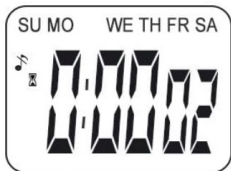

CRONÓMETRO

Marca: Laopao
Modelo: YS-2018

Características

- Material de alta calidad y función de silencio: hecho de acero inoxidable, duradero y a prueba de golpes.
- Con modo silencioso, ajuste por el usuario, silencio absoluto, ya no "pitidos".
- Dos recuerdos de vuelta: muy conveniente con una precisión de 1/100 segundos.
- Función luminosa: el botón lateral puede encender la luz durante unos segundos, por lo que puede usarse por la noche.
- Funciones: función de apagado, función de temporización, función de alarma, función de reloj, metrónomo para entrenadores deportivos, árbitros, atletas, jugadores de fútbol, corredores, institutos, empresas, laboratorios, industrias, fábricas, etc.
- Pantalla grande y diseño ergonómico: la pantalla grande y el número extra grande hacen que sea fácil ver la hora y grabar datos. El diseño ergonómico para las manos se siente cómodo y flexible cuando se presiona los botones.

Clock function

Stopwatch function

Alarm function

Countdown

Date function

Dimensiones del producto: 65 x 55 x 13 mm
 Peso del producto: 105 gramos
 Fabricante: **LAOPAO**

Silent mode

Unsilent mode

- Light Function
- Non-slip design
- Lasting power

Press START/STOP Button for 3 seconds(clock interface),Silent mode.

- Brand:LAOPAO
- Material:Metal
- Dimension:
65mm x 55mm x 13mm
- Weight:105g
- Accuracy:1/100sec
- Memory:2pcs