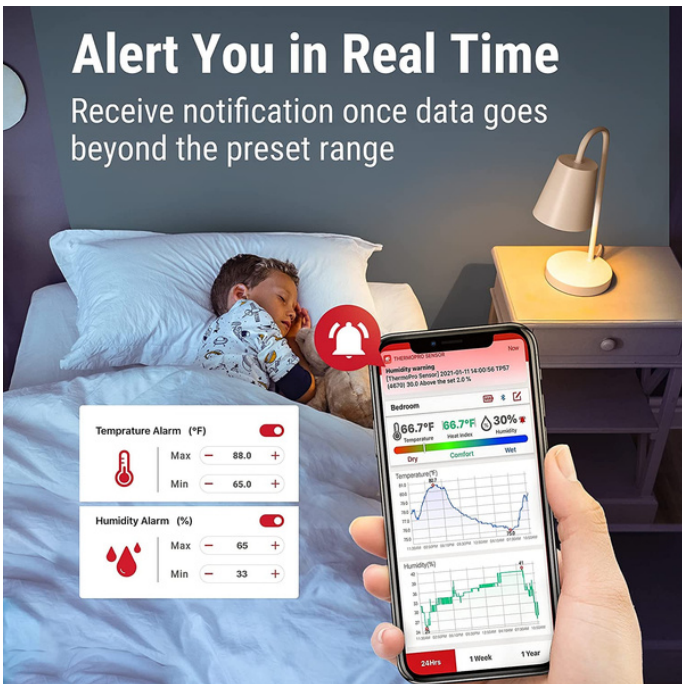

Alert You in Real Time

Receive notification once data goes beyond the preset range