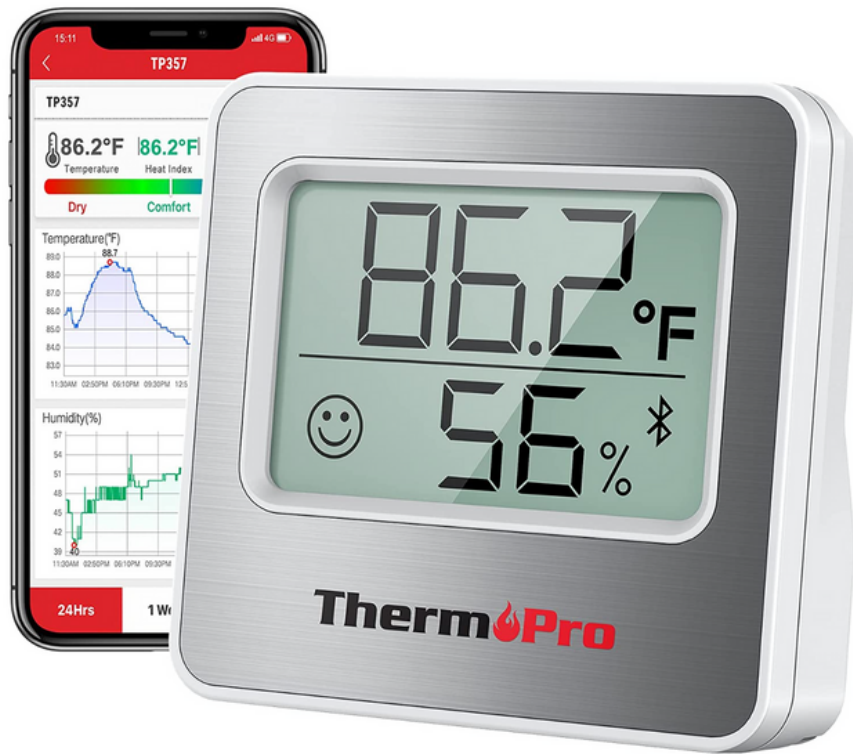

Modelo: TP357

## Face Icon Comfort Indicator

## Características

El termómetro digital ThermoPro le permite controlar el entorno a una distancia de 260 pies de distancia mientras recibe datos útiles directamente en su smartphone. A través de la aplicación, puede configurar el rango adecuado de temperatura y humedad para su habitación, invernadero, oficina, bodega y recibir notificaciones instantáneamente en su teléfono una vez que los niveles de temperatura o humedad van más allá del rango establecido. El higrómetro del termómetro cuenta con indicadores de iconos faciales para garantizar que siempre esté al tanto de los cambios.

## Especificaciones

- El gráfico de temperatura fácil de usar se proporciona la opción de analizar los datos históricos de temperatura y humedad de su espacio para buscar tendencias y patrones. Seleccione entre múltiples períodos de tiempo como 24 horas, 1 semana e incluso hasta 1 año
- El monitor portátil de humedad y temperatura tiene dos opciones de montaje: agujero magnético para colgar, coloque el termómetro en cualquier lugar que desee.
- La tecnología del mini monitor de temperatura ambiente higrómetro certificada por Bluetooth SIG oficial.